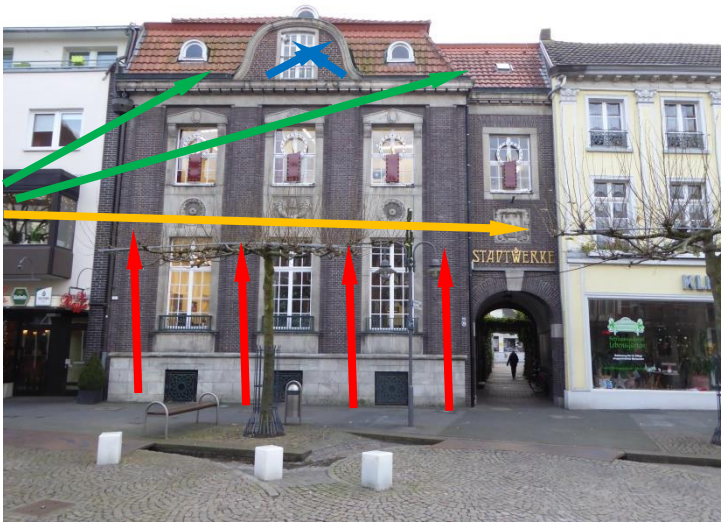

# Innenstadt Geldern Beleuchtungskonzept

Objektbeleuchtung Haus 25  
Stadtwerke, Markt 25

Objektbogen 06

4 St. (Index A1)  
**Bodeneinbauscheinwerfer  
eW Graze Powercore**  
30 cm 10° / 60°, 3000 K

1 St. (Index B 1)  
**Scheinwerfer  
eW Burst Powercore**  
Ringblende und  
Streuscheibe, 3000 K

2 St. (Index B 2)  
**Scheinwerfer  
Color Burst Powercore**  
Ringblende und Streuscheibe  
amber

2 St. (Index D 1)  
**Anbauscheinwerfer  
Amphilux BCD410**  
40°, 2700K

Dreiaxsiges, zweigeschossiges Backsteinhaus mit Mansarddach von 1913. Zuerst Sparkasse mit Museum, heute Stadtwerke-Sitz. Repräsentative und detailreiche Eingangshalle mit Treppenanlage und Durchgang (Schülerwandbild).