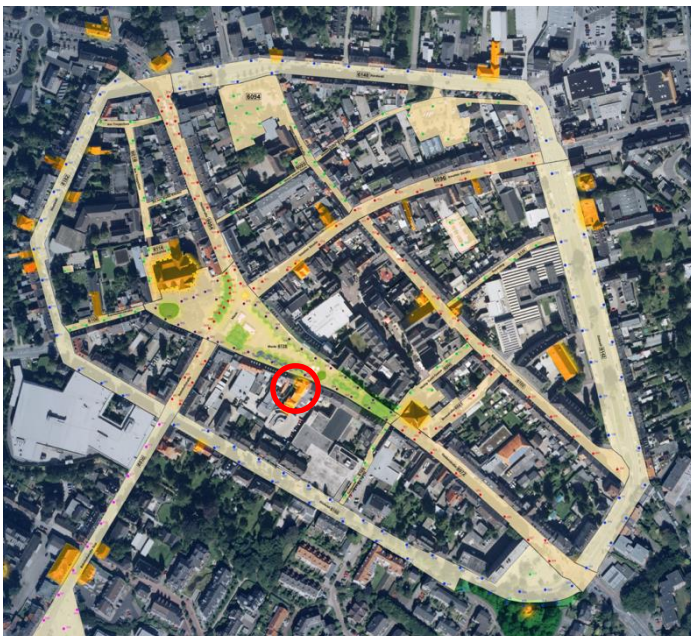

Dreiaxsiges, zweigeschossiges Backsteinhaus mit Mansarddach von 1913. Zuerst Sparkasse mit Museum, heute Stadtwerke-Sitz. Repräsentative und detailreiche Eingangshalle mit Treppenanlage und Durchgang (Schülerwandbild).

Stand: 25.04.2016